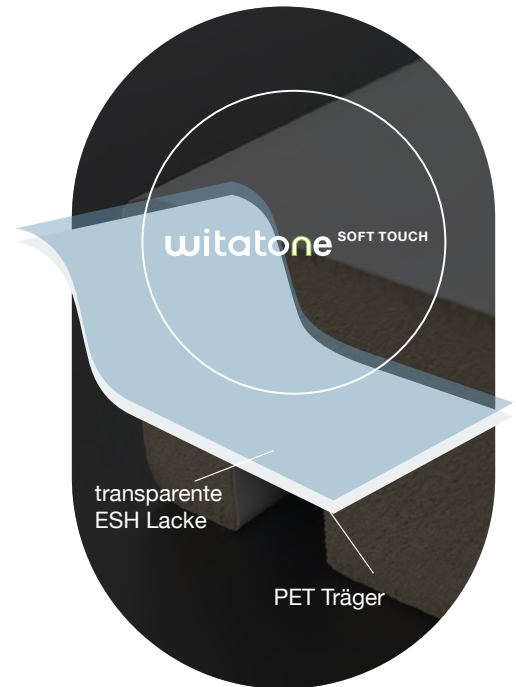

## Matt, samtig und extrem flexibel

Die WITAtone *soft touch* Oberfläche ist mit ihrem hochwertigen, matten Design und ihrer ansprechenden Haptik die perfekte Ergänzung für den Innenausbau, insbesondere für Ummantelungen, da diese Direktbeschichtung extrem flexible ist. Das spezielle Acrylharz-Lacksystem verleiht der Oberfläche eine samtige Haptik und eine nahezu reflexionsfreien Optik.

### Arbeitsbreite:

~ 1.360 mm

### Eigenschaften:

SOFT  
TOUCH

ANTI-  
FINGERPRINT

HITZE-  
BESTÄNDIG

DTS

DTS Systemoberflächen GmbH  
Arnold-Dammers-Weg 2  
39291 Möckern

Telefon: +49 (0) 39 221 978 - 0  
Telefax: +49 (0) 39 221 978 - 97  
WhatsApp: +49 (0)173 564 69 13  
Mail: zentrale@lamine.de